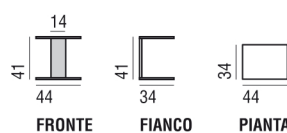

BLOG TAVOLINO RETTANGOLARE design Lievore Altherr Molina (2006)