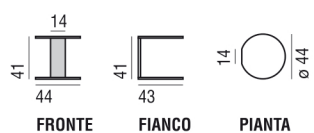

COMPLEMENTI

BLOG TAVOLINO ROTONDO design Lievore Altherr Molina (2006)