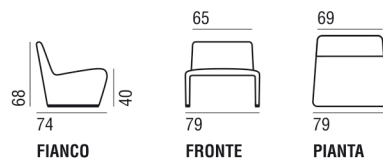

PIEDE FOOT FUß

MDF verniciato color nero.
MDF black varnished.
MDF schwarz lackiert.

SEZIONE SECTION SEKTION

- 1:** Telaio in metallo. Metal frame.
Grundgestell aus Metall.
- 2:** Nastri elastici. Elastic belts.
Elastische Gurte.
- 3:** Poliuretano schiumato a freddo.
Cold-moulded foamed polyurethane.
Kaltgeschäumtes Polyurethan.
- 4:** Velfodera. Velfodera. Velfodera.