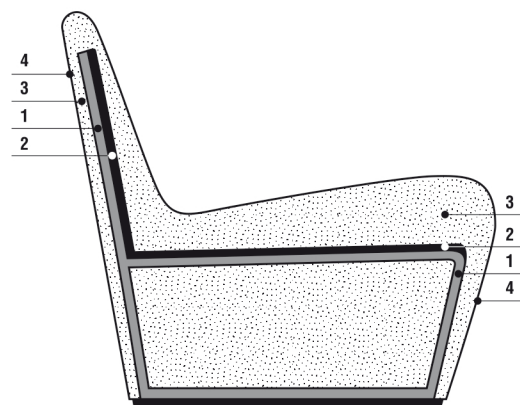

Features: Armchair in a simple design, comfortable, and suitable for conversation, designed both to be used in the home and for intense contract use: reception rooms, waiting rooms, hotel rooms. Covers are fully and easily removable. **Framework:** Cold-moulded foamed polyurethane with metal insert, sprung with elastic bands. Under-covering in Velfodera lining, feet in MDF black colouring. **Contract:** on request it can be carried out with fire-resistant materials class 11M for contract supplies.

Eigenschaften: Sessel in rigorosem Design, bequem und zur Konversation geeignet, sowohl für den häuslichen Bereich als auch für intensives Contract entwickelt: Receptions, Warteräume, Hotelzimmer. Komplett und einfach abziehbar. **Struktur:** Kaltgeschäumtes Polyurethan mit Metalleinsatz, Federung durch Elastikgurte. Unterbezug aus Velfodera, Füße aus MDF schwarz. **Contract:** Auf Anfrage und für Objektlieferungen kann diesen Sessel durch feuerhemmende Materialien Klasse 11M gebaut werden.

PIEDE FOOT FUß

MDF verniciato color nero.
MDF black varnished.
MDF schwarz lackiert.

SEZIONE SECTION SEKTION

- **1:** Telaio in metallo. Metal frame.
  Grundgestell aus Metall.
- **2:** Nastri elastici. Elastic belts.
  Elastische Gurte.
- **3:** Poliuretano schiumato a freddo.
  Cold-moulded foamed polyurethane.
  Kaltgeschäumtes Polyurethan.
- **4:** Velfodera. Velfodera. Velfodera.

COMPLEMENTI

BLOG TAVOLINO ROTONDO design Lievore Altherr Molina (2006)

BLOG TAVOLINO RETTANGOLARE design Lievore Altherr Molina (2006)

TAVOLINO JIM design Lievore Altherr Molina (2010)

TAVOLINO ARGO design Lievore Altherr Molina (2006)

Verzelloni
Strada Langhirano, 215
43124 Parma (Italy)
ph +39 0521 648111 / 648424
fx +39 0521 648626
www.verzelloni.it
verzelloni@verzelloni.it

Artwork:

Art direction
Corrado Mantovani
Antonella Frezza

Graphic design
Europa.it

Interior styling
Antonella Frezza
Ravaiolisilenzistudio

Credits:

Photographers
Alberto Tagliabue
Gionata Xerra

Verzelloni Photo Archive

Thanks to:

Avec Arcade
Belux
Gandia Blasco
JNet
Luceplan
Muji Italia
Nava Design
Nic Design
Parentesi Quadra
Society
Solzi Luce
William Xerra

Antonino Sciortino
Artek
EO. collection
Foscarini
Fraulflex
Kinnasand
Penta
Rapsel
Somma