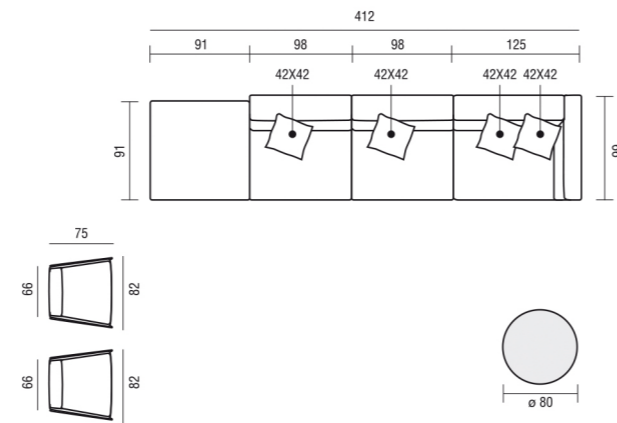

Foto pagine - photos at pages - Bilder auf Seiten: 156/157

1 laterale 125 DX	1 side piece 125 DX	1 Seitenteil 125 DX
2 elementi 98	2 elements 98	2 Elemente 98
1 pouf 91x91	1 pouf 91x91	1 Hocker 91x91
4 cuscini 42x42	4 cushions 42x42	4 Wurfkissen 42x42
2 Kelly poltrone	2 Kelly armchairs	2 Kelly Sessel
1 tavolino Argo	1 small table Argo	1 Beistelltisch Argo

Verzelli
Strada Langhirano, 215
43124 Parma (Italy)
ph +39 0521 648111 / 648424
fx +39 0521 648626
www.verzelli.it
verzelli@verzelli.it