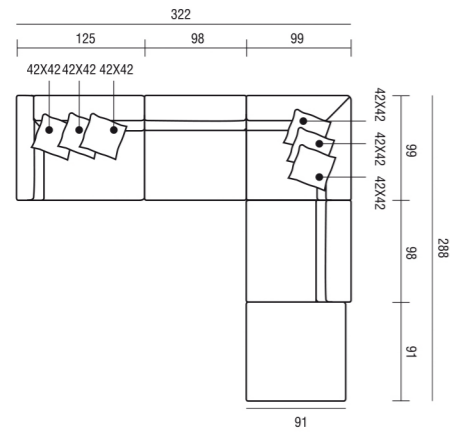

ELLIOT

Design Lievore Altherr Molina 2007

Elliot divano 348 sofa 348 Sofa 348
5 cuscini 42x42 5 cushions 42x42 5 Wurfkissen 42x42
Zoe pouf Ø 95 pouf Ø 95 Hocker Ø 95

Elliot divano 250 sofa 250 Sofa 250 Zoe pouf 65 pouf 65 Hocker 65
2 cuscini 42x42 2 cushions 42x42 2 Wurfkissen 42x42

Foto pagine - photos at pages - Bilder auf Seiten: 154/155

- | | | |
|--------------------------|----------------------------|----------------------------|
| 1 laterale 125 SX | 1 side piece 125 SX | 1 Seitenteil 125 SX |
| 1 angolo 99 | 1 corner 99 | 1 Eckstück 99 |
| 2 elementi 98 | 2 elements 98 | 2 Elemente 98 |
| 1 pouf 91x91 | 1 pouf 91x91 | 1 Hocker 91x91 |
| 6 cuscini 42x42 | 6 cushions 42x42 | 6 Wurfkissen 42x42 |