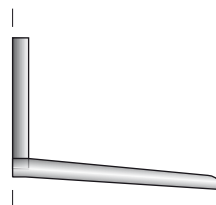

Nilson Lounge poltrone e pouf armchairs and pouf Sessel und Hocker

SEZIONE SECTION SEKTION

- **1:** Telaio in metallo. Metal frame. Metallrahmen.
- **2:** Poliuretano a densità differenziata. Differentiated density polyurethane. Polyurethan differenzierter Dichten.
- **3:** Fibra poliestere. Polyester Fibre. Polyesterfaser.
- **4:** Fodera in tela. Fabric lining. Unterbezug.
- **5:** Multistrato curvato. Curved plywood. Gebogenes Schichtholz.
- **6:** Velfodera. Velfodera. Velfodera.