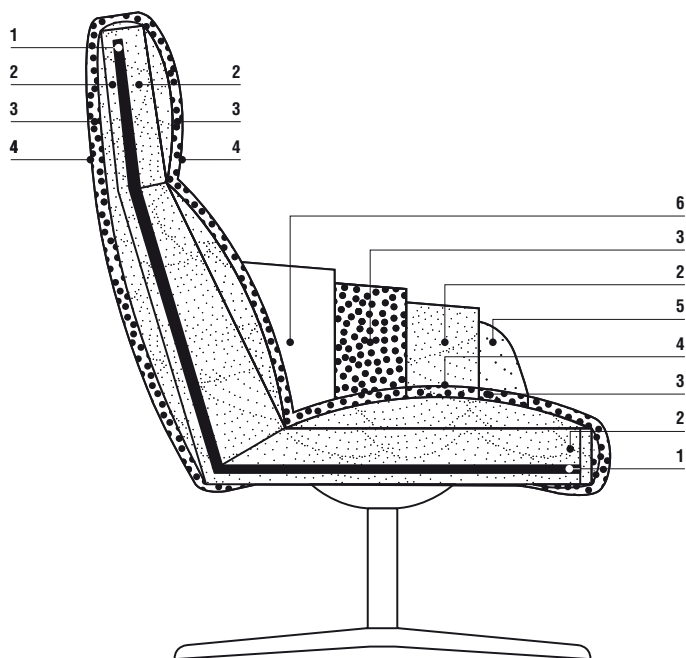

Eigenschaften: Der Sessel Lounge vervollständigt mit seinem dazu gehörigen Hocker die Kollektion Nilson. Trotz seiner reduzierten Maße bietet er gehobenen Komfort, auch dank seines Schwing- und Drehmechanismus mit Rückdrehautomatik. Die Bezüge sind vollständig abnehmbar. **Struktur:** Metallrahmen, Armlehnen in gebogenem Schichtholz, Polsterung aus formbeständigem Polyurethan mit differenzierten Dichten, Unterbezug mit Polyesterfaser und Velfodera. Vierstrahliges Untergestell aus bronzefarben lackiertem Aluminiumguss mit Schwing- und Drehmechanismus mit Rückholautomatik.

**BASE GIREVOLE, CON RITORNO AUTOMATICO, E BASCULANTE
BASE WITH TILTING AND SWIVELING MECHANISM WITH AUTOMATIC RETURN.
UNTERGESTELL MIT SCHWING- UND DREHMECHANISMUS MIT RÜCKDREHAUTOMATIK**

Fusione di alluminio verniciato color bronzo.
Bronzed painted aluminium cast.
Aluminiumguss bronzefarben.

SEZIONE SECTION SEKTION

- **1:** Telaio in metallo. Metal frame. Metallrahmen.
- **2:** Poliuretano a densità differenziata. Differentiated density polyurethane. Polyurethan differenzierter Dichten.
- **3:** Fibra poliestere. Polyester Fibre. Polyesterfaser.
- **4:** Fodera in tela. Fabric lining. Unterbezug.
- **5:** Multistrato curvato. Curved plywood. Gebogenes Schichtholz.
- **6:** Velfodera. Velfodera. Velfodera.