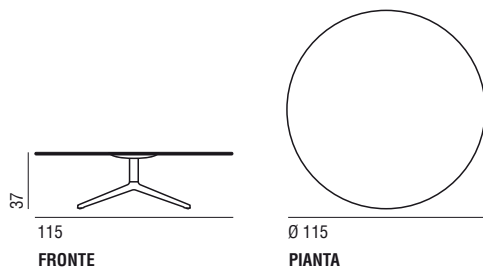

SEZIONE SECTION SEKTION

1: Pressofusione di alluminio verniciato color bronzo
Die-cast aluminum painted bronze
Aluminium-Druckguss in Bronzefarbe

ANTERO TAVOLINO Ø 115