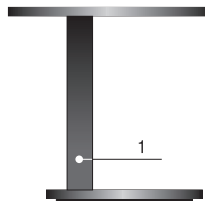

jim

design Lievore Altherr Molina (2010)

Caratteristiche: Tavolino in legno listellare impiallacciato rovere tinto naturale leggermente sbiancato oppure tinto wengè. Bordo in legno massello stondato.

Features: Laminwood and veneered oak, natural slightly bleached colour, or wengé colour. Round shaped border in solid wood.

Eigenschaften: In Edelholz furniert, in Eiche lackiert, gebleicht oder in Wengé. Einfassung aus gerundetem Massivholz.

SEZIONE SECTION SEKTION

1: Legno listellare impiallacciato.
Laminwood and veneered oak.
In Edelholz furniert.